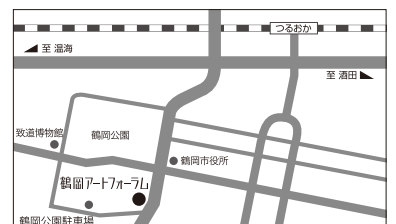

庄内地方の出品作家

日本画

- 奨励賞 富樫 勉／酒田市
- 入選 今野 孝子／酒田市
- 入選 村上 義一／酒田市
- 入選 佐藤 正廣／酒田市
- 入選 池田 俊子／酒田市
- 入選 茅野 淑／鶴岡市
- 入選 長谷川 邦子／鶴岡市
- 入選 阿部 昌子／鶴岡市
- 入選 佐々木 隆／酒田市
- 無鑑査 小泉 洋／鶴岡市
- 委嘱 金内 操／鶴岡市

洋画

- 入選 佐藤 欣吾／鶴岡市
- 入選 若生 久／鶴岡市
- 入選 小玉 とみ子／鶴岡市
- 入選 高橋 隆男／鶴岡市
- 入選 佐藤 芳子／鶴岡市
- 入選 石川 いずみ／鶴岡市
- 入選 百瀬 幸／鶴岡市
- 入選 佐藤 基代子／鶴岡市

- 入選 加藤 貞雄／鶴岡市
- 入選 熊田 優美／鶴岡市
- 入選 牧 小静／鶴岡市
- 入選 五十嵐 ひろ子／鶴岡市
- 入選 中道 邦彦／酒田市
- 入選 齋藤 春雄／酒田市
- 入選 根上 道義／酒田市
- 入選 佐藤 育生／酒田市
- 入選 吉田 啓子／酒田市
- 入選 齋藤 淳／酒田市
- 入選 高橋 久起／酒田市
- 入選 小松原 茂／酒田市
- 入選 斎藤 孝則／酒田市
- 入選 高丸 義比古／酒田市
- 入選 菅原 温子／酒田市
- 入選 加藤 孟／酒田市
- 入選 渡邊 元雄／三川町
- 入選 白崎 恭子／酒田市
- 入選 備前 和博／酒田市
- 無鑑査 水原 宏和／鶴岡市
- 無鑑査 小宮山 京子／鶴岡市
- 委嘱 佐藤 定雄／鶴岡市
- 委嘱 小林 功／鶴岡市

- 委嘱 工藤 幸治／酒田市
- 委嘱 齋藤 サブラウ／酒田市

彫刻

- 山形放送賞 柿崎 賢治／酒田市
- 入選 齋藤 萬吉／酒田市
- 無鑑査 池田 瑞穂／酒田市
- 無鑑査 吉村 俊一／酒田市
- 無鑑査 土門 浩／酒田市
- 委嘱 樋渡 浩／庄内町

工芸

- 奨励賞 中村 秀和／鶴岡市
- 山形放送賞 大滝 文代／鶴岡市
- 入選 中村 知美／鶴岡市
- 入選 池田 義和／酒田市
- 入選 菅原 真理子／酒田市
- 入選 佐藤 侑／酒田市
- 入選 勝木 章子／鶴岡市
- 委嘱 齋藤 勇／庄内町

子ども県展賞

亀井 陽咲／鶴岡市立鶴岡第三中学校3年

子ども奨励賞

阿部 茉央／遊佐町・吹浦保育園年少

日下部 京介／酒田市・西荒瀬保育園年中

- 渋谷 めぐる／酒田市・天真幼稚園年長
- 鈴木 陸斗／酒田市立宮野浦小学校1年
- 石川 颯人／庄内町立立川小学校2年
- 堀口 俐愛那／鶴岡市立長沼小学校3年
- 小林 由依／酒田市立南平田小学校4年

- 野中 裕人／酒田市立一條小学校5年
- 今野 みのり／遊佐町立蕨岡小学校5年
- 村上 ひより／酒田市立一條小学校6年

ほか、入選者多数

鶴岡アートフォーラム ギャラリー・アトリエ事業のご案内

平成29年度 常設展示コーナー 鶴岡市が所蔵する郷土ゆかりの美術作品を紹介します
秋の展示：10月4日（水）～12月28日（木） 冬の展示：1月5日（金）～3月25日（日）
観覧料：無料

親子ですぐスキッズアトリエ お絵かきや工作など、親子で自由に創作活動を体験できます
毎月第2土曜日*ただし12月は第1土曜日 10:00～12:00
対象：3才～小学2年生と保護者 参加料：無料（申込み不要、直接お越しください）

個人制作のためのオープンアトリエ アトリエを一般開放します。自由に楽しめる時間で
毎月第2・4日曜日*ただし10月は第2・5日曜日、12月は第1・4日曜日 13:00～17:00
利用料：1人200円 ※中学生は無料（事務室にてお申込みください、道具は各自でご用意ください）

※お車でお越しの際は、鶴岡公園駐車場が最寄です（無料）。

鶴岡アートフォーラム

〒997-0035 山形県鶴岡市馬場町13-3
TEL:0235-29-0260(代表) FAX:0235-22-6051
E-mail:info@t-artforum.net URL:http://www.t-artforum.net