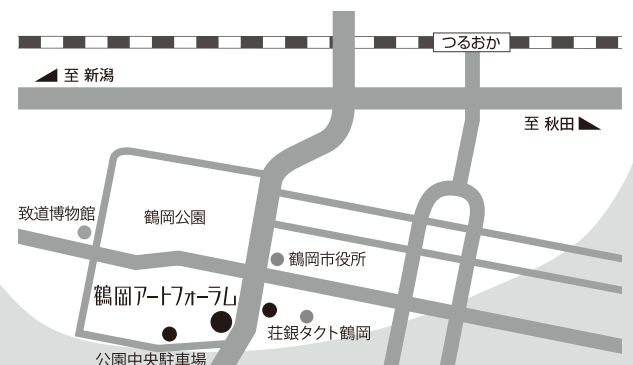

三瀬保育園

荘内教会保育園

常念寺保育園

西部保育園

東部保育園

南部保育園

新形保育園

鼠ヶ関保育園

2月3日(土) - 3月4日(日)

9:00 - 17:30 ※入場は17:00まで

会場：ギャラリー2 休館日：月曜日

観覧料：一般200(160)円 高大生100(80)円

中学生以下無料 ※()内は20名以上の団体料金

主催：鶴岡アートフォーラム、鶴岡市教育委員会

協力：公益財団法人 致道博物館

※お車で越越しの際は、**荘銀タクト鶴岡**、公園中央駐車場が最寄りです(無料)