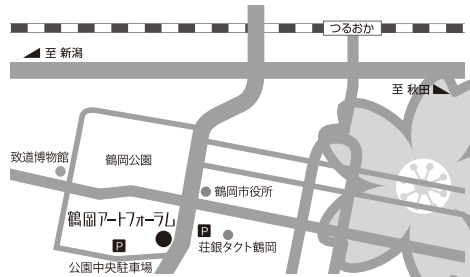

鶴岡アートフォーラム

〒997-0035 山形県鶴岡市馬場町13-3
TEL:0235-29-0260(代表) FAX:0235-22-6051
E-mail: info@t-artforum.net URL: http://www.t-artforum.net

※お車でお越しの際は、荘銀タクト鶴岡、公園中央駐車場が最寄です(無料)