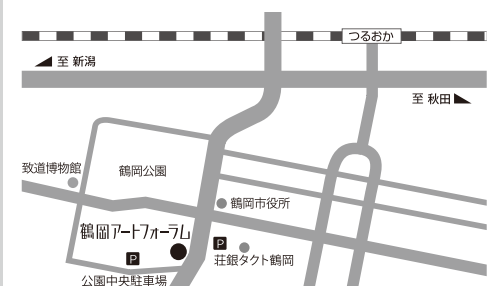

「チャレンジキッズ」絵ガラスコーナー

開催日：2025年2月22日(土)

時間：①10：00～10：45 ②11：00～11：45

費用：100円(材料費)

申込：2/11(火)から前日まで(各回先着25名)

cafe 喫茶のご案内

フォーラムカフェ クール

営業日：展覧会開催中は営業

※お車でのお越しの際は、荘銀タクト鶴岡、公園中央駐車場が最寄です(無料)